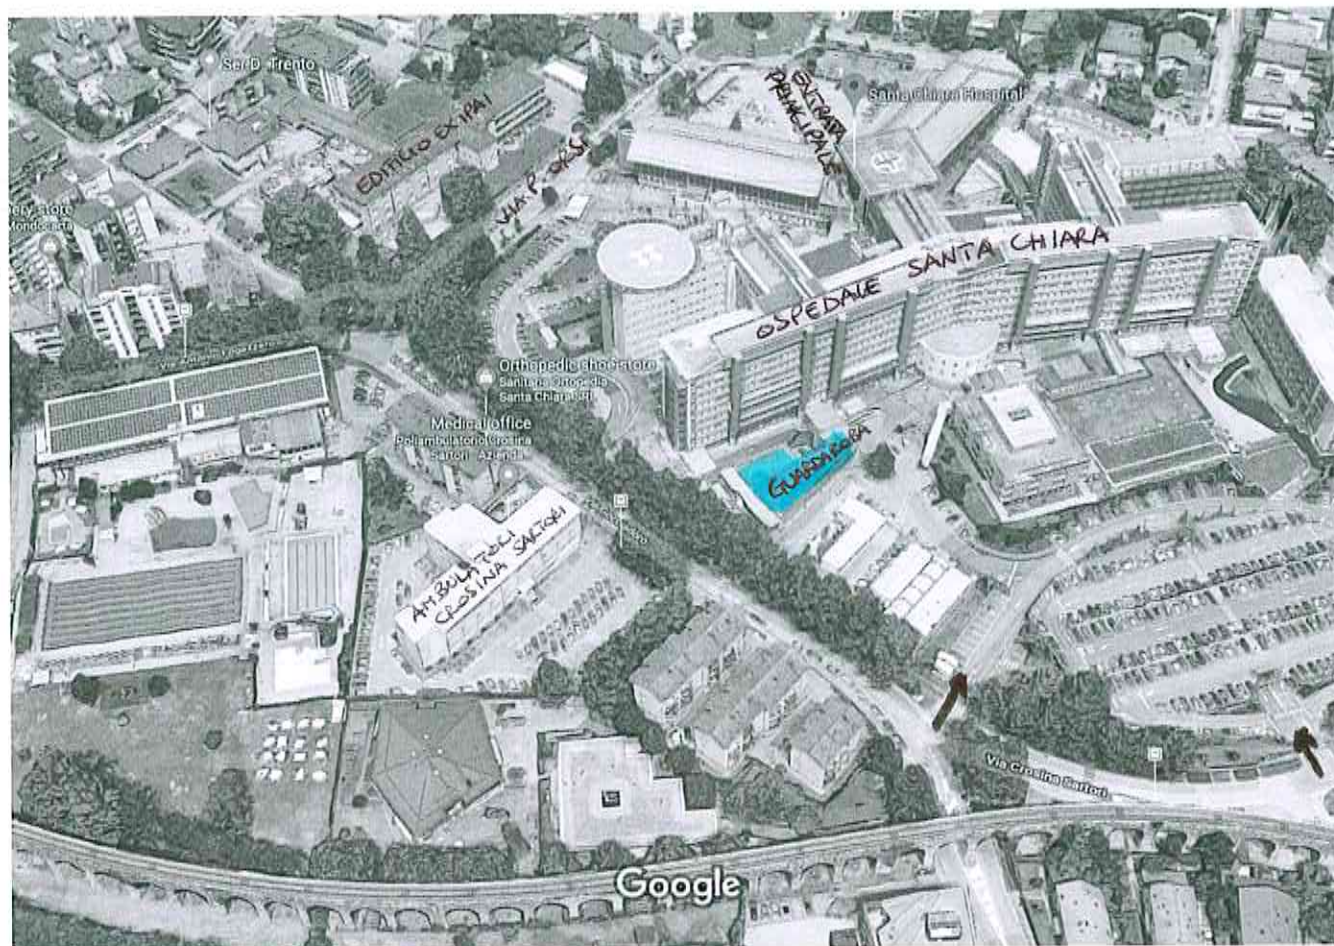

Google Maps Santa Chiara Hospital

Imagery ©2019 Google, Map data ©2019 Google 20 m

**CON LE FRECCHE SONO
INDICATI GLI ACCESSI
ADONALI PER ARRIVARE
AL GUARDAROBA**

Santa Chiara Hospital

Ospedale Santa Chiara

3.9 ★ ★ ★ ★ · 84 reviews

General hospital

Largo Medaglie D'oro, 9, 38122 Trento TN

344M+Q6 Trento, Trent, Province of Trento

apss.tn.it